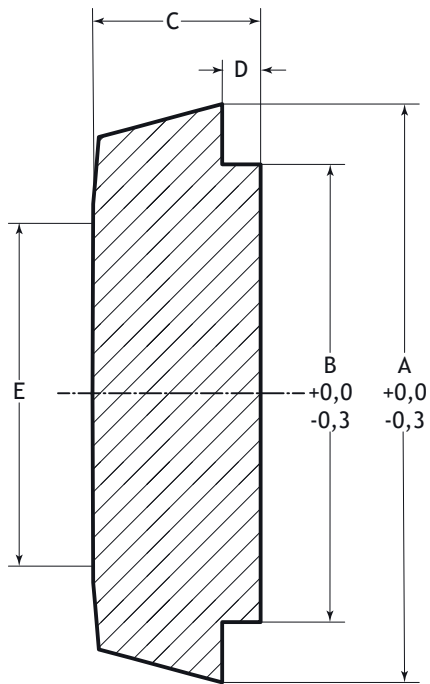

Blindkegel für Milchröhrverschraubung

DIN 11851 Blank Liner

Größe	A	B	C	D	E
DN 25	44	35	13	3	26
DN 40	56	48	13	3	38
DN 50	68	61	14	3	50
DN 65	86	79	16	4	66
DN 80	100	93	16	4	81
DN 100	121	114	20	5	101