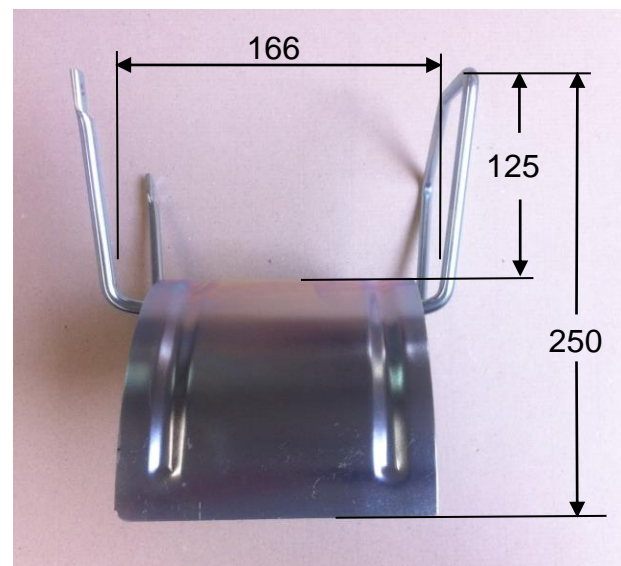

# Datenblatt Schlauchhalter MIDI rostfrei

**Artikelnummer:** 13077  
**Material:** Stahl 1.4301  
**Gewicht:** 0,9 kg

**Schlauchkapazitäten mit 1/2“-Schlauch**  
 bei 60 Windungen und 0-Höhe 75cm = 104m  
 bei 60 Windungen und 0-Höhe 105cm = 122m  
 bei 60 Windungen und 0-Höhe 135cm = 140m

**Schlauchkapazitäten mit 5/8“-Schlauch**  
 bei 53 Windungen und 0-Höhe 75cm = 93m  
 bei 53 Windungen und 0-Höhe 105cm = 108m  
 bei 53 Windungen und 0-Höhe 135cm = 123m

**Schlauchkapazitäten mit 3/4“-Schlauch**  
 bei 30 Windungen und 0-Höhe 75cm = 52m  
 bei 30 Windungen und 0-Höhe 105cm = 61m  
 bei 30 Windungen und 0-Höhe 135cm = 70m

**Schlauchkapazitäten mit 1“-Schlauch**  
 bei 19 Windungen und 0-Höhe 75cm = 33m  
 bei 19 Windungen und 0-Höhe 105cm = 39m  
 bei 19 Windungen und 0-Höhe 135cm = 45m

Bei den Schlauchkapazitäten handelt es sich ausschliesslich um theoretisch berechnete Schlauchlängen.