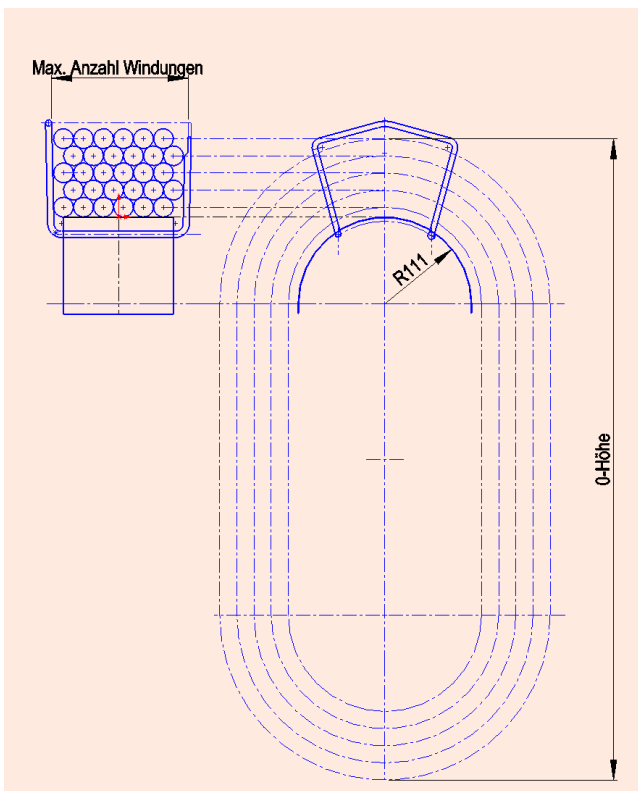

# Datenblatt Schlauchhalter MIDI rostfrei

**Artikelnummer:** 13077  
**Material:** Stahl 1.4301  
**Gewicht:** 0,9 kg

**Schlauchkapazitäten mit 1/2“-Schlauch**  
 bei 60 Windungen und 0-Höhe 75cm = 104m  
 bei 60 Windungen und 0-Höhe 105cm = 122m  
 bei 60 Windungen und 0-Höhe 135cm = 140m

**Schlauchkapazitäten mit 5/8“-Schlauch**  
 bei 53 Windungen und 0-Höhe 75cm = 93m  
 bei 53 Windungen und 0-Höhe 105cm = 108m  
 bei 53 Windungen und 0-Höhe 135cm = 123m

**Schlauchkapazitäten mit 3/4“-Schlauch**  
 bei 30 Windungen und 0-Höhe 75cm = 52m  
 bei 30 Windungen und 0-Höhe 105cm = 61m  
 bei 30 Windungen und 0-Höhe 135cm = 70m

**Schlauchkapazitäten mit 1“-Schlauch**  
 bei 19 Windungen und 0-Höhe 75cm = 33m  
 bei 19 Windungen und 0-Höhe 105cm = 39m  
 bei 19 Windungen und 0-Höhe 135cm = 45m

Bei den Schlauchkapazitäten handelt es sich ausschliesslich um theoretisch berechnete Schlauchlängen.