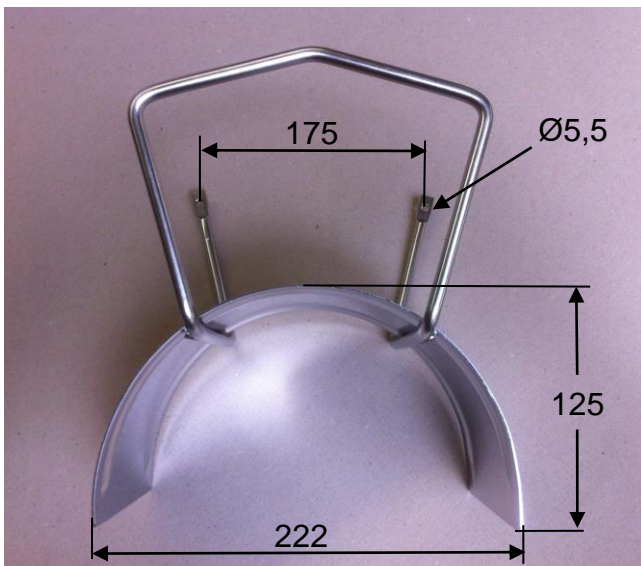

# Datenblatt Schlauchhalter MIDI rostfrei

**Artikelnummer:** 13077  
**Material:** Stahl 1.4301  
**Gewicht:** 0,9 kg

**Schlauchkapazitäten mit 1/2“-Schlauch**  
 bei 60 Windungen und 0-Höhe 75cm = 104m  
 bei 60 Windungen und 0-Höhe 105cm = 122m  
 bei 60 Windungen und 0-Höhe 135cm = 140m

**Schlauchkapazitäten mit 5/8“-Schlauch**  
 bei 53 Windungen und 0-Höhe 75cm = 93m  
 bei 53 Windungen und 0-Höhe 105cm = 108m  
 bei 53 Windungen und 0-Höhe 135cm = 123m

**Schlauchkapazitäten mit 3/4“-Schlauch**  
 bei 30 Windungen und 0-Höhe 75cm = 52m  
 bei 30 Windungen und 0-Höhe 105cm = 61m  
 bei 30 Windungen und 0-Höhe 135cm = 70m

**Schlauchkapazitäten mit 1“-Schlauch**  
 bei 19 Windungen und 0-Höhe 75cm = 33m  
 bei 19 Windungen und 0-Höhe 105cm = 39m  
 bei 19 Windungen und 0-Höhe 135cm = 45m

Bei den Schlauchkapazitäten handelt es sich ausschliesslich um theoretisch berechnete Schlauchlängen.